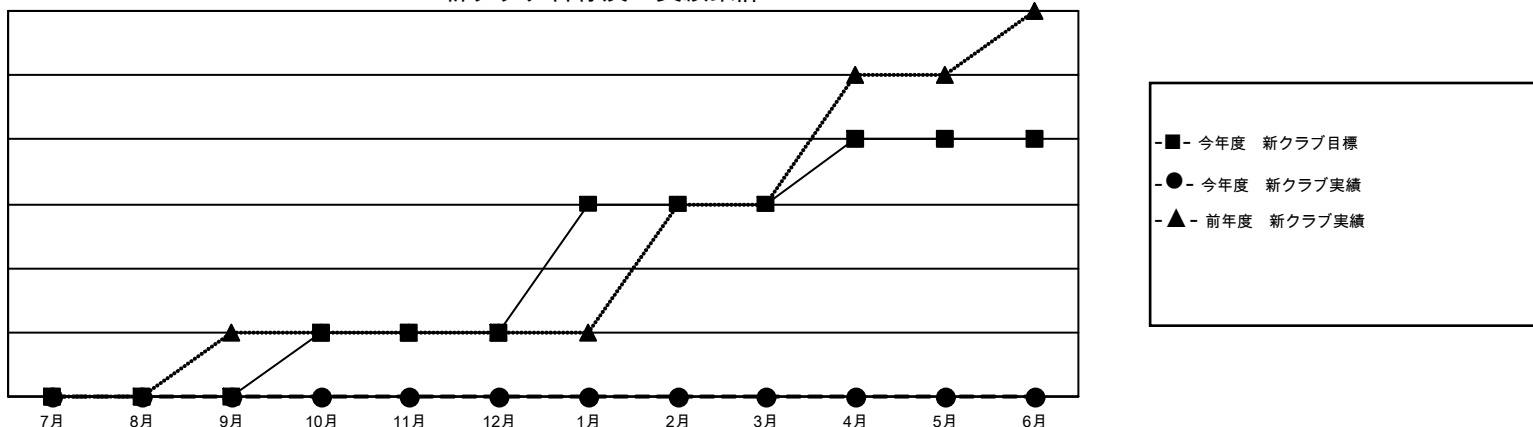

GAT MONTHLY MEMBERSHIP PROGRESS REPORT

Results as of: 1/31/2021

Multiple District 330

LOCATION: JAPAN

クラブ				名			
結果 : 2020-2021				結果 : 2020-2021			
四半期	新クラブ目標	新クラブ	解散クラブ	四半期	会員純増目標	会員増強実績	退会者 (転籍を含む) 実際
7月/8月/9月	0	0	2	7月/8月/9月	410	225	309
10月/11月/12月	1	0	5	10月/11月/12月	210	138	270
1月/2月/3月	2	0	0	1月/2月/3月	230	55	34
4月/5月/6月	1	0	0	4月/5月/6月	251	0	0

新クラブ目標及び実績累計