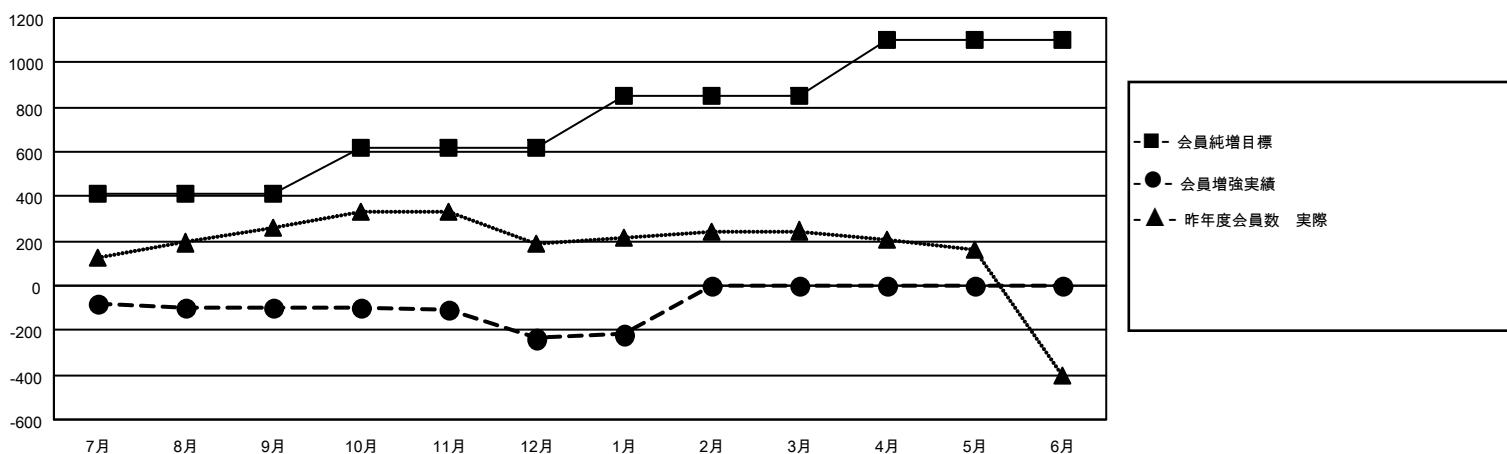

GAT MONTHLY MEMBERSHIP PROGRESS REPORT

Results as of: 1/31/2021

Multiple District 330

LOCATION: JAPAN

| クラブ | | | | 名 | | | |
|----------------|--------|------|-------|----------------|--------|--------|------------------|
| 結果 : 2020-2021 | | | | 結果 : 2020-2021 | | | |
| 四半期 | 新クラブ目標 | 新クラブ | 解散クラブ | 四半期 | 会員純増目標 | 会員増強実績 | 退会者 (転籍を含む) 実際 |
| 7月/8月/9月 | 0 | 0 | 2 | 7月/8月/9月 | 410 | 225 | 309 |
| 10月/11月/12月 | 1 | 0 | 5 | 10月/11月/12月 | 210 | 138 | 270 |
| 1月/2月/3月 | 2 | 0 | 0 | 1月/2月/3月 | 230 | 55 | 34 |
| 4月/5月/6月 | 1 | 0 | 0 | 4月/5月/6月 | 251 | 0 | 0 |

新クラブ目標及び実績累計

会員目標及び実績累計

| | | |
|----------|---------------------------------------|-------------------|
| 解散クラブ: 7 | 183 CLUBS OF 430 一名以上の新会員を登録 | 男女別 |
| 退会者 | | 男性 9,073 (78.05%) |
| 物故会員 65 | | 女性 2,551 (21.95%) |
| クラブ解散 14 | 会員累計データを見るには、 ここをクリック | 世帯主/家族会員合計 3,512 |
| その他 534 | | 国際会費半額の家族会員 2,090 |
| 合計 613 | | |